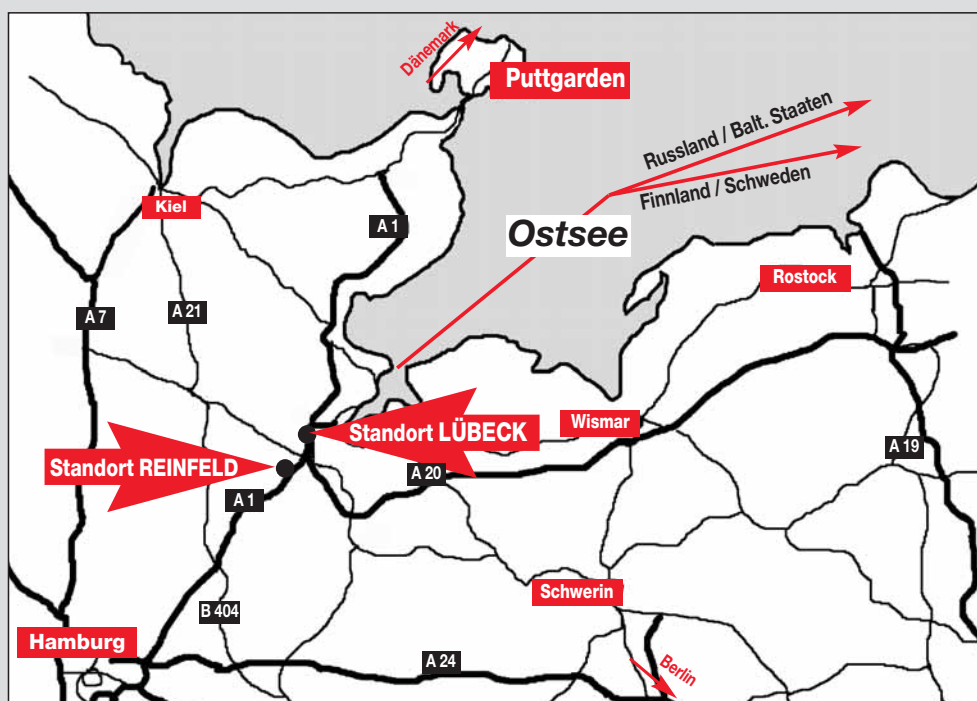

**Vor den Toren Lübecks**  
**1 BAB-Abfahrt vor dem Kreuz Lübeck A1 / A 20**  
**nach Mecklenburg-Vorpommern.**

**SPEDITION**  
**BODE**  
**TRANSPORT & LOGISTIK**

**Feldstraße 2 (Gewerbegebiet) · 23858 Reinfeld (Holstein)**  
**Telefon 0 45 33 / 70 60-0 · Telefax 0 45 33 / 54 16**

**Jetzt auch in Lübeck**  
**An der Autobahnausfahrt Lübeck-Siems (A 226)**

**Logistik-Center Seelandkai**

**Seelandstraße 33 · 23569 Lübeck**  
**Telefon 04 51 / 29 61-0 · Telefax 04 51 / 29 61-299**

- ➡ **Wir lagern und kommissionieren auf rd. 28.000 qm Hallen-Fläche**
- ➡ **Wir transportieren mit über 60 eigenen Fahrzeugeinheiten und verlässlichen Kooperationspartnern**