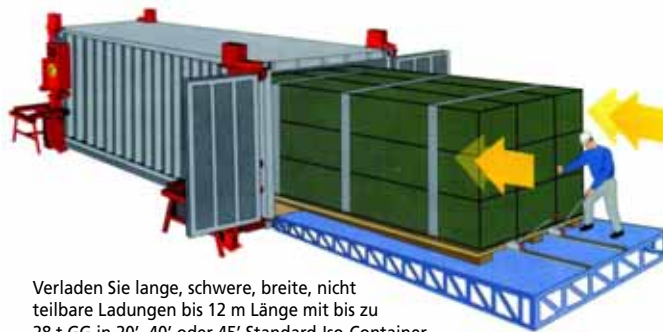

## Container One Shot Loading System

Verladen Sie lange, schwere, breite, nicht teilbare Ladungen bis 12 m Länge mit bis zu 28 t GG in 20', 40' oder 45' Standard-Iso-Container.

Vertrieb:

Alemannenstraße 27 · D-89250 Senden  
Telefon (0 73 07) 94 92-0  
Telefax (0 73 07) 94 92-26  
www.joloda.de

und der ungarischen Hauptstadt. Die nordgehende Verbindung von Budapest via München wird speziell zum Rücktransport von Leercontainern genutzt. Damit reagiert Eurogate Intermodal auf die Anforderungen des Marktes.